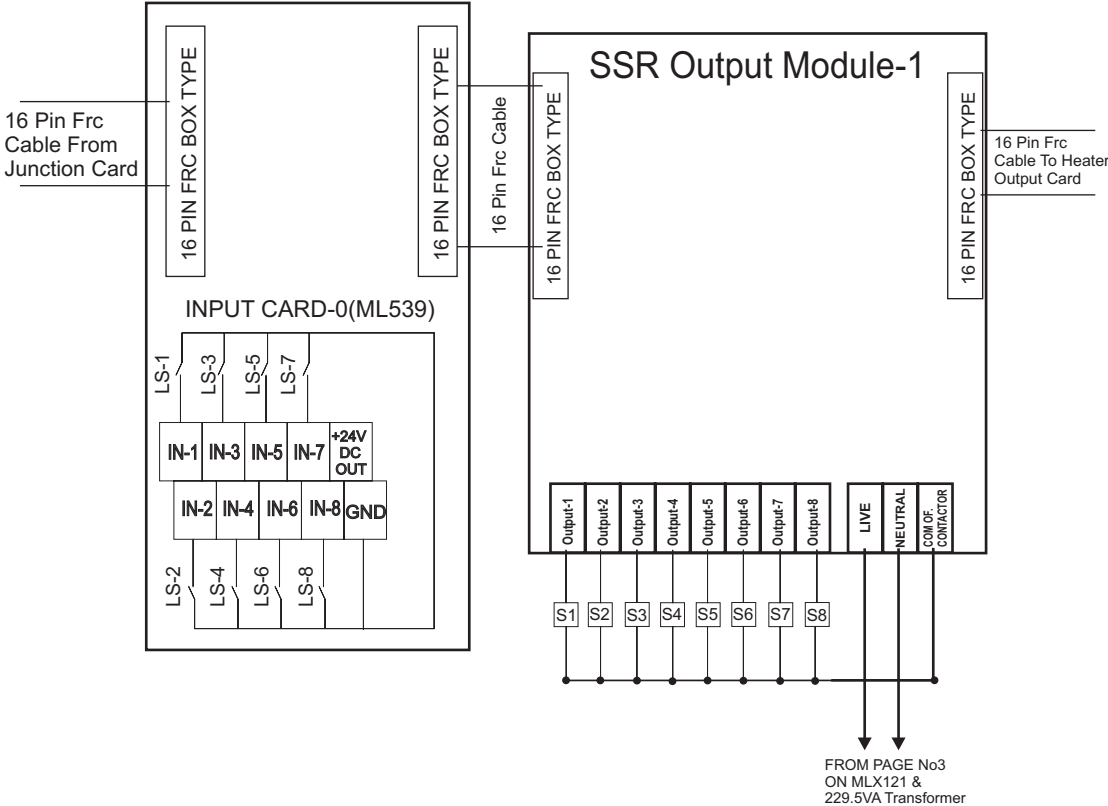

BLOCK DIAGRAM

BLOkon: __ /1.1/7/8,8,0,0,0,8/A

WIRING DIAGRAM INPUT/OUTPUT MODULES

WIRING DIAGRAM