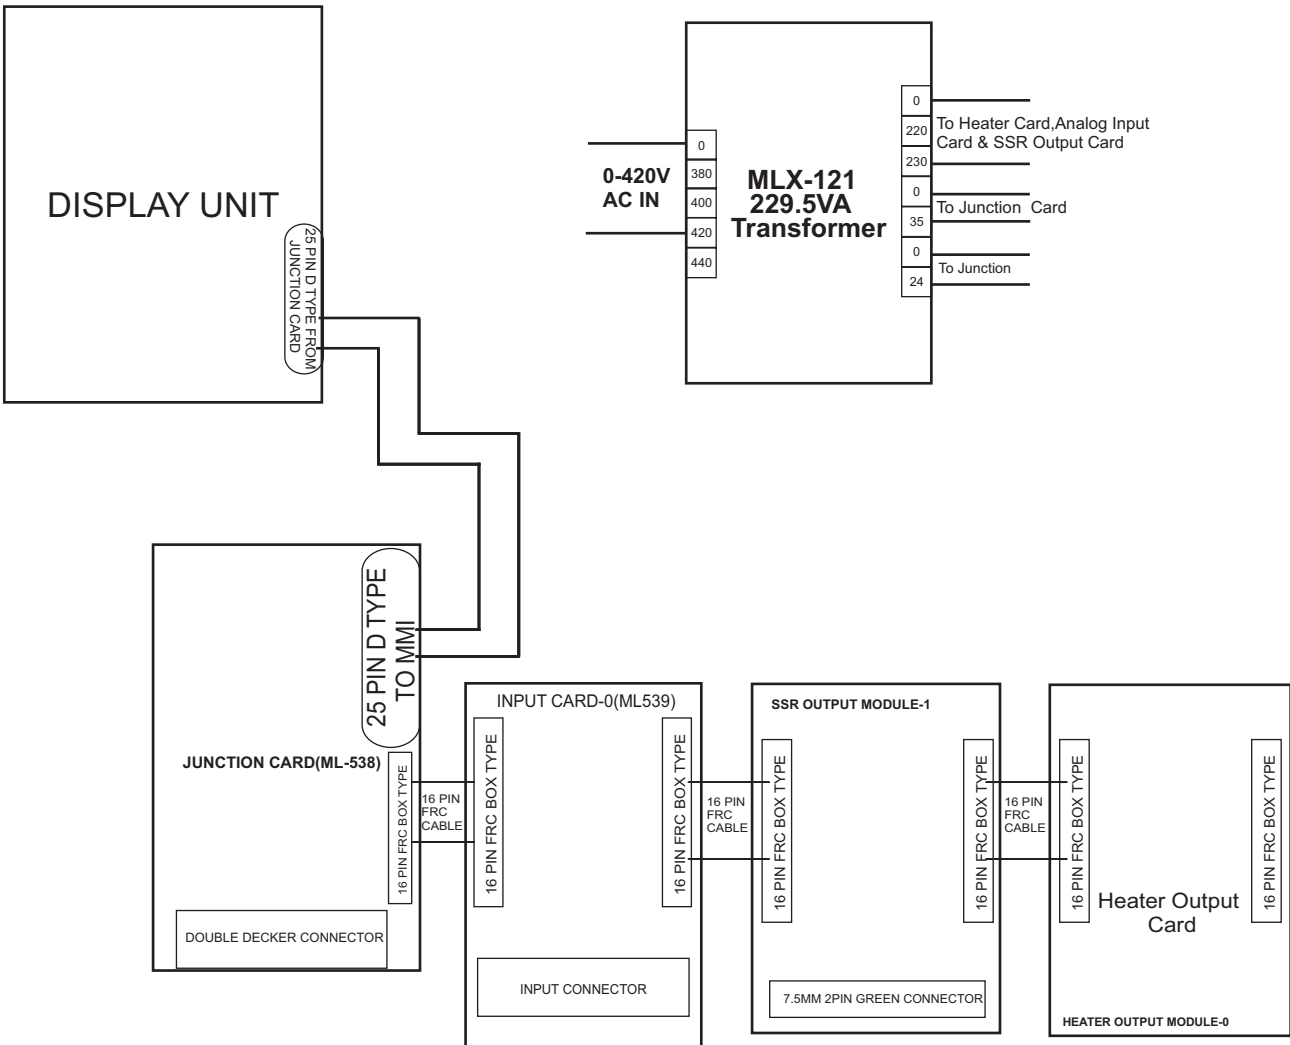

BLOCK DIAGRAM

BLOkon: __ /1.1/7/8,8,0,0,0,8/A

WIRING DIAGRAM INPUT/OUTPUT MODULES

WIRING DIAGRAM