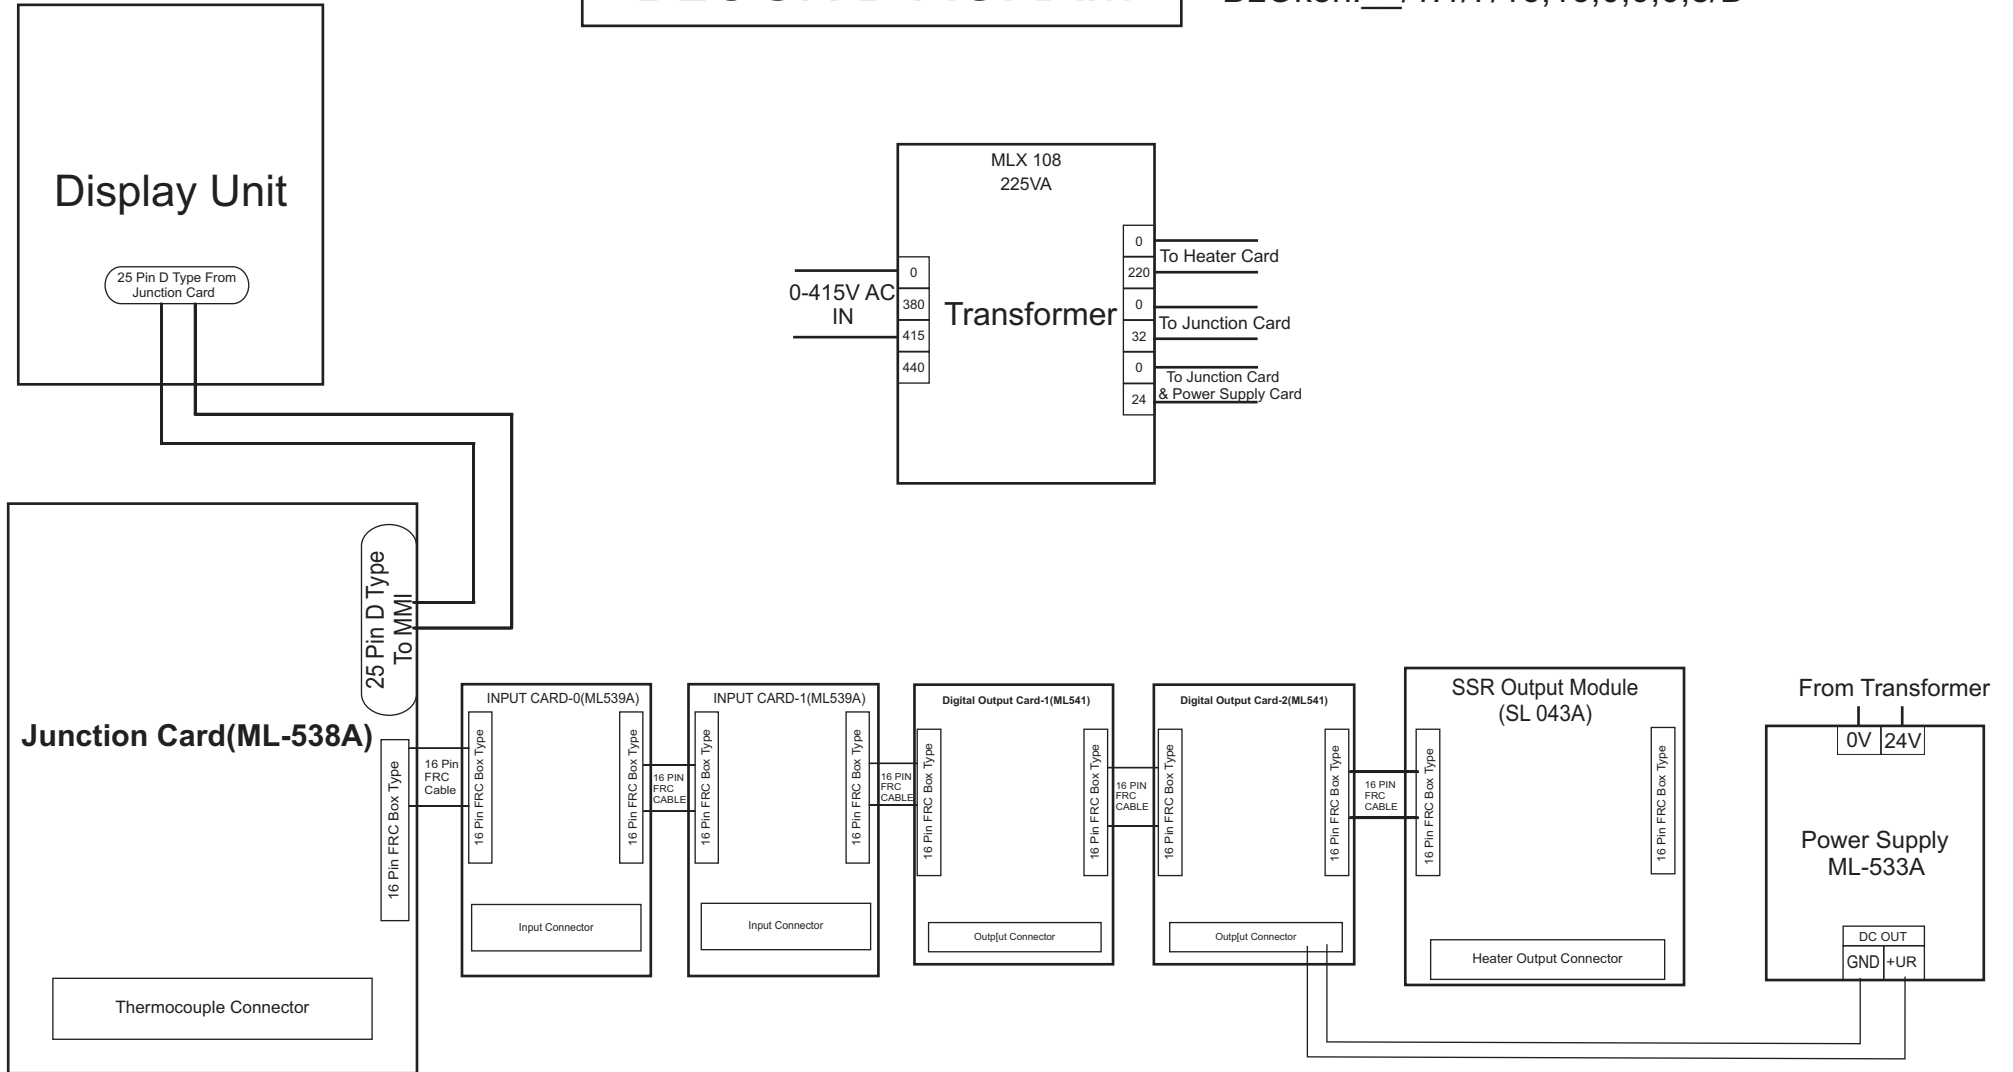

BLOCK DIAGRAM

BLOkon: __/1.1/7/16,16,0,0,0,8/D

BLOkon: __/1.1/7/16,16,0,0,0,8/D

WIRING DIAGRAM INPUT/OUTPUT MODULES

BLOkon: __/1.1/7/16,16,0,0,0,8/D

WIRING DIAGRAM

BLOkon: __/1.1/7/16,16,0,0,0,8/D