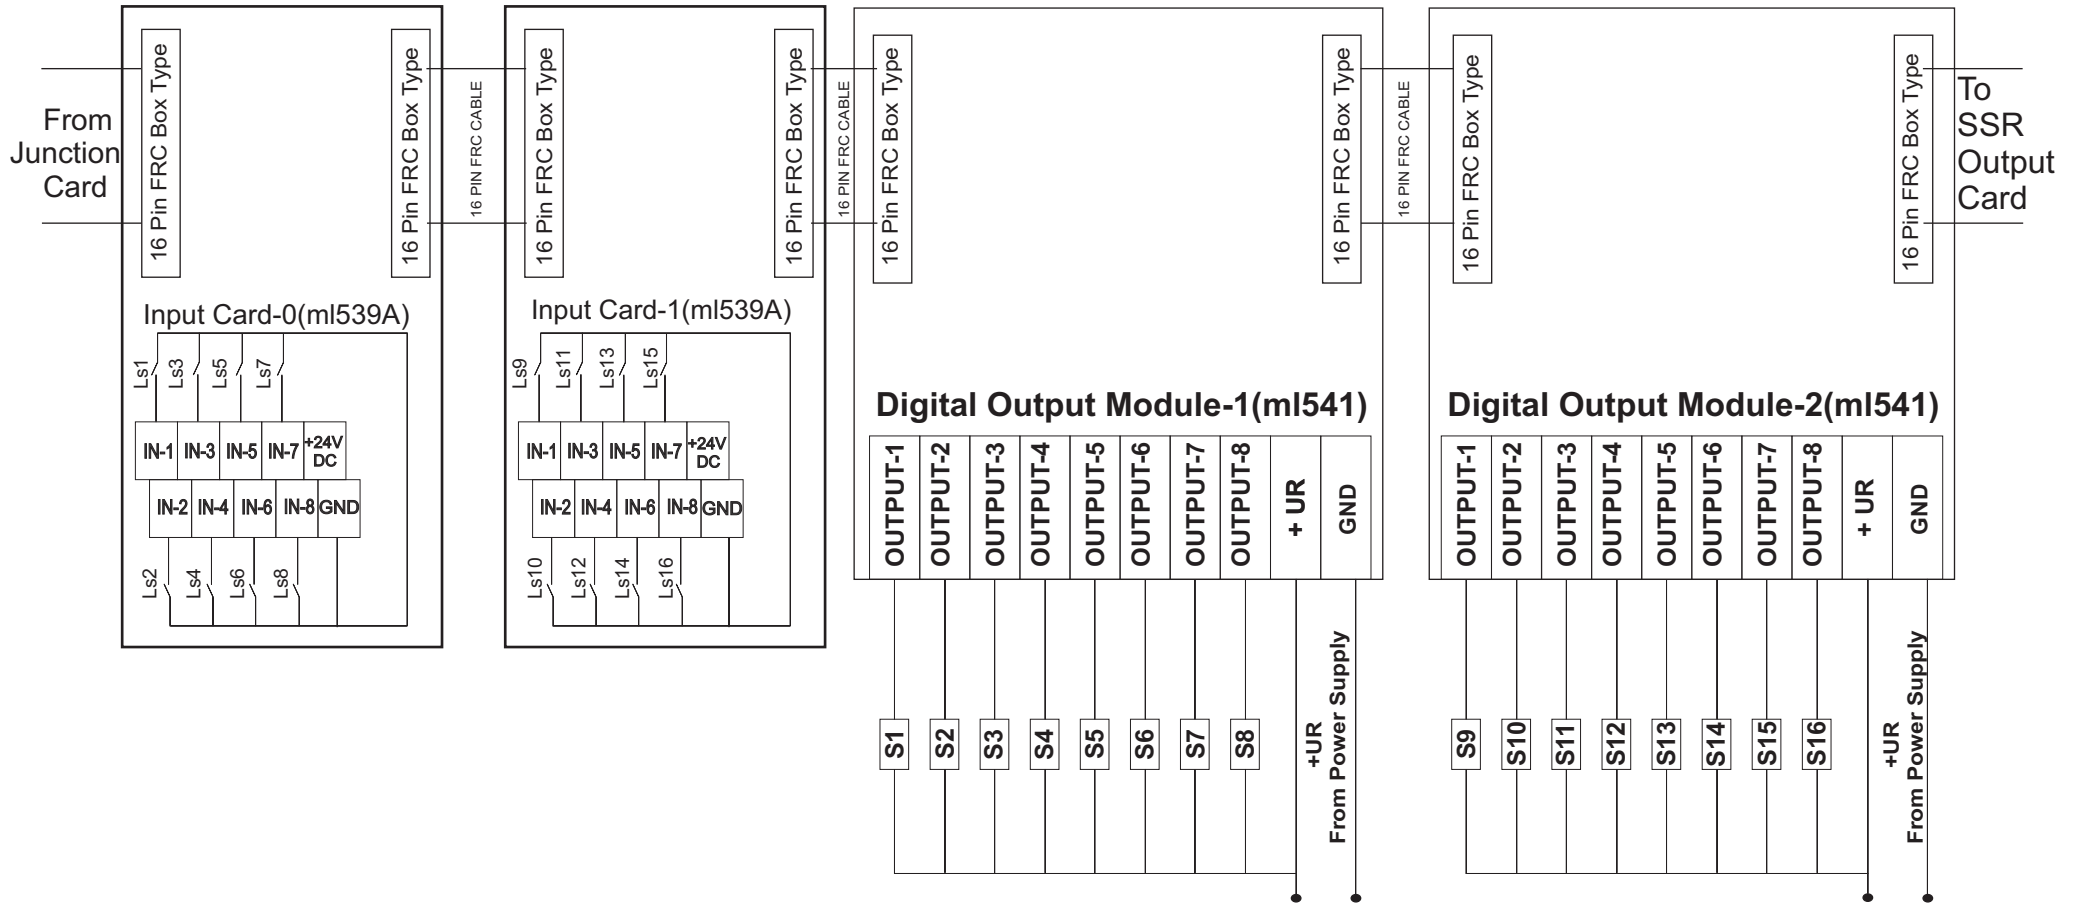

BLOCK DIAGRAM

BLOkon: __/1.1/7/16,16,0,0,0,8/D

BLOkon: __/1.1/7/16,16,0,0,0,8/D

WIRING DIAGRAM INPUT/OUTPUT MODULES

BLOkon: __/1.1/7/16,16,0,0,0,8/D

WIRING DIAGRAM

BLOkon: __/1.1/7/16,16,0,0,0,8/D