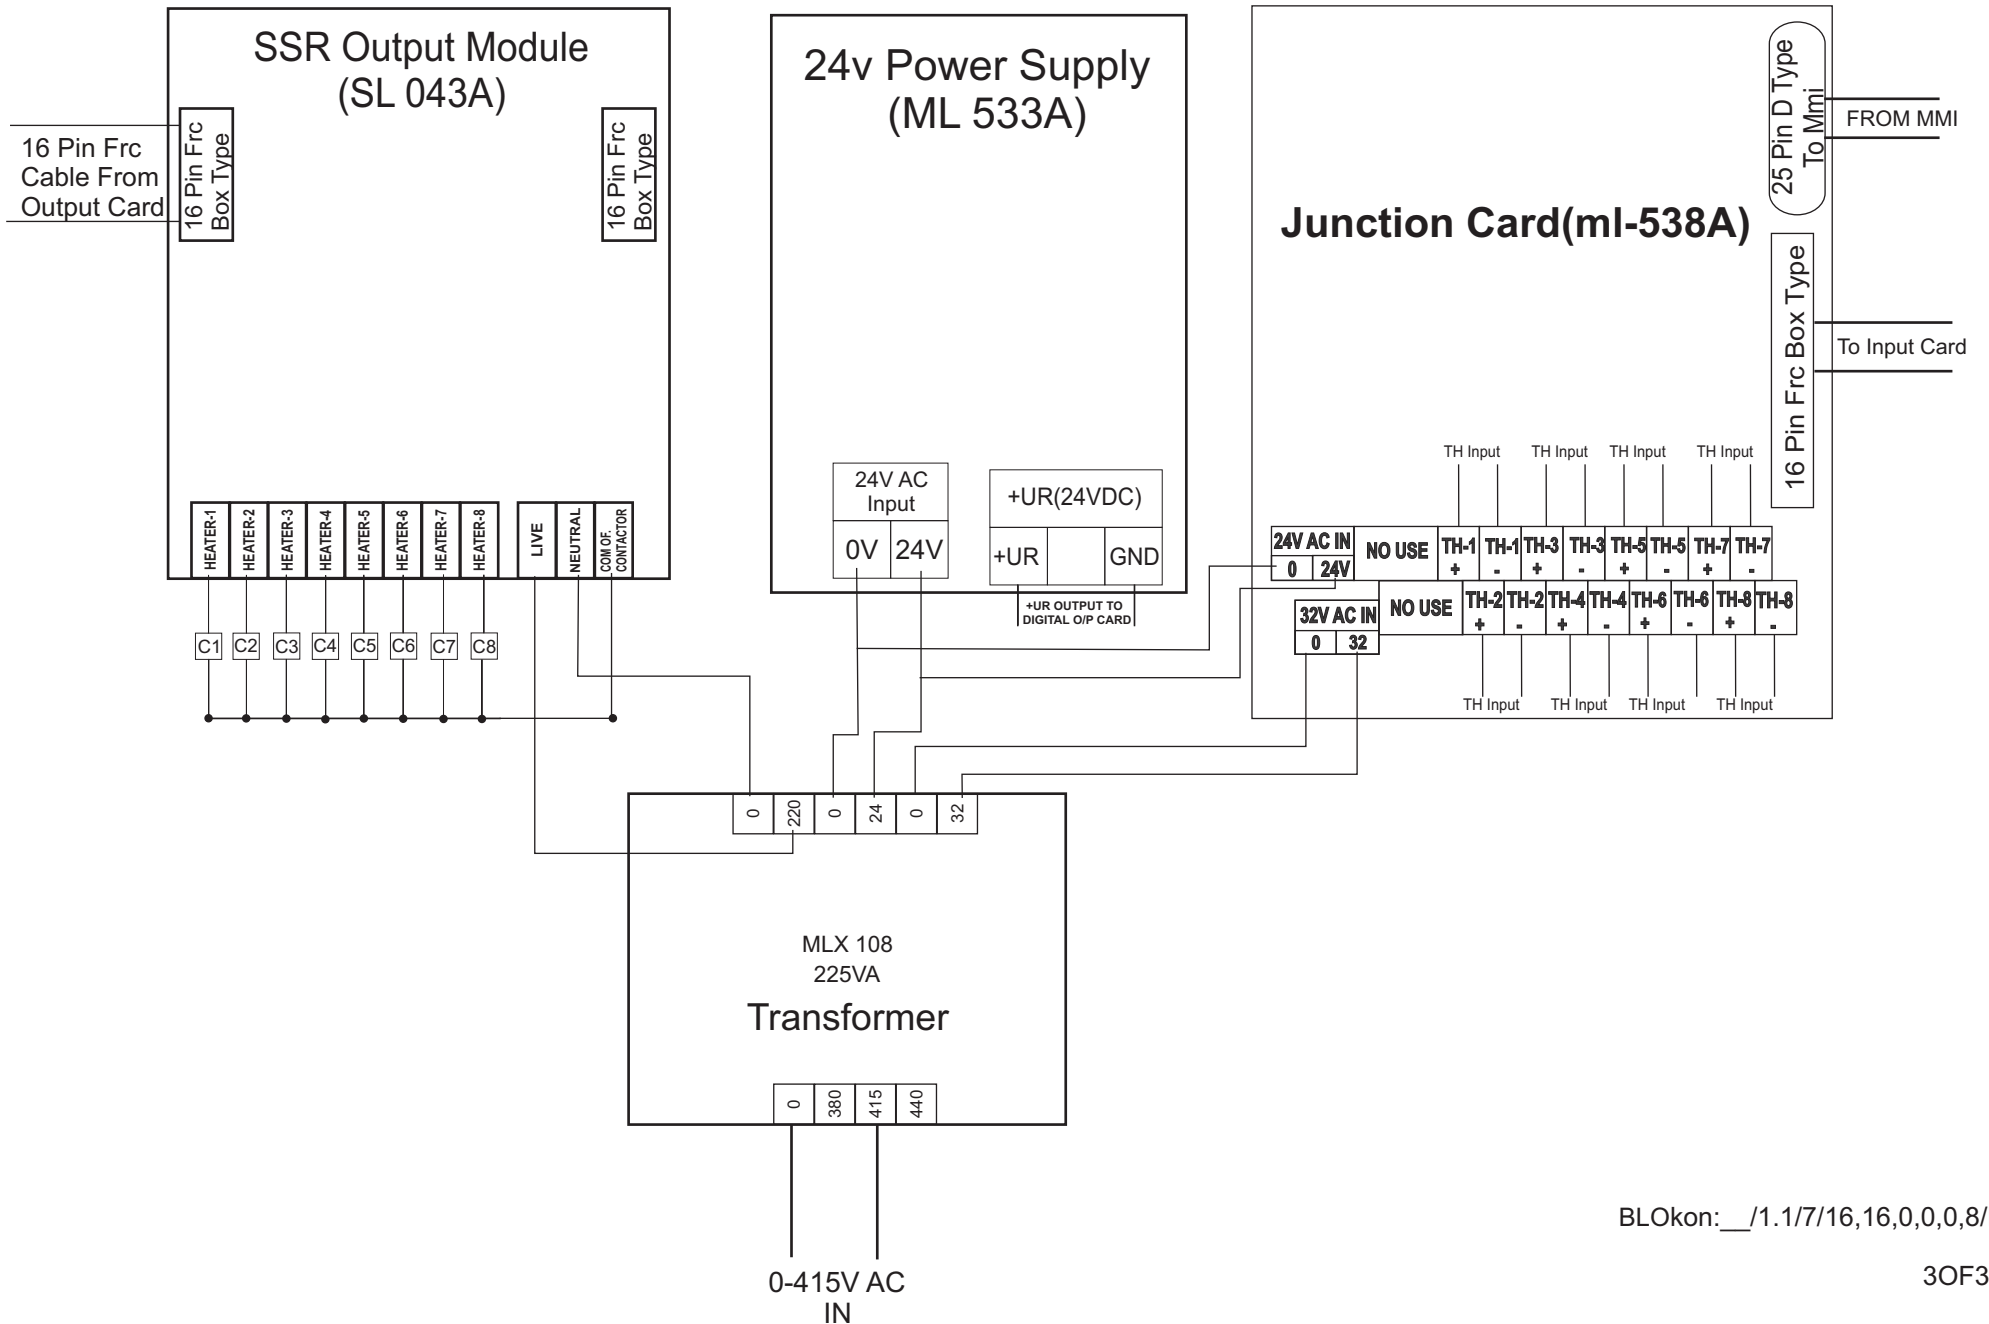

BLOCK DIAGRAM

BLOkon: __/1.1/7/16,16,0,0,0,8/D

BLOkon: __/1.1/7/16,16,0,0,0,8/D

WIRING DIAGRAM INPUT/OUTPUT MODULES

BLOkon: __/1.1/7/16,16,0,0,0,8/D

WIRING DIAGRAM

BLOkon: __/1.1/7/16,16,0,0,0,8/D